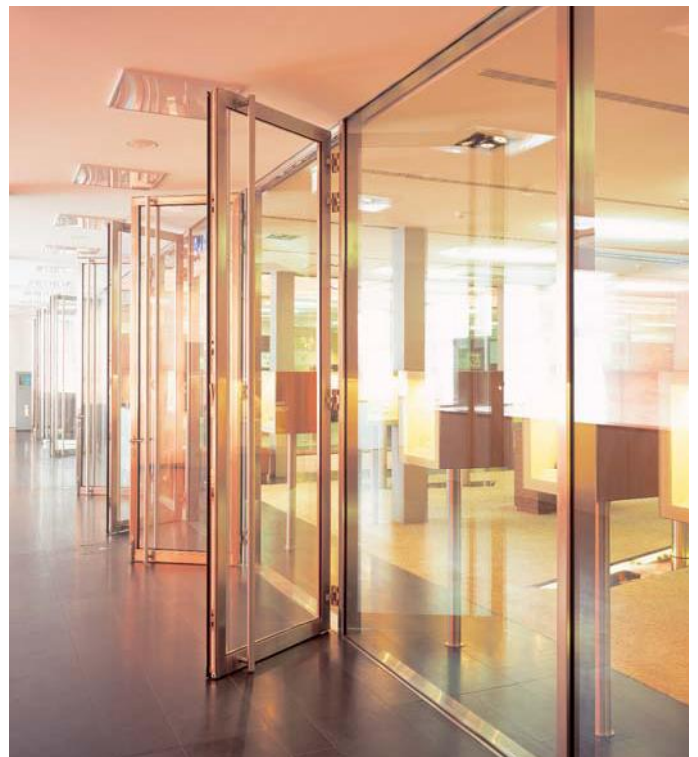

Ausgeführte Objekte
Objets réalisés
Completed projects

Janisol-Türen und Fenster
Janisol portes et fenêtres
Janisol doors and windows

Objekt:
Industriehaus Pforzheim,
Schmuckwelten, Pforzheim/DE

System:
Janisol-Türen Edelstahl

Architekt:
Peter W. Schmidt, Architekt BDA,
Pforzheim/DE

Objet:
Industriehaus Pforzheim,
Schmuckwelten, Pforzheim/DE

Système:
Janisol portes acier Inox

Architecte:
Peter W. Schmidt, Architekt BDA,
Pforzheim/DE

Project:
Industriehaus Pforzheim,
Schmuckwelten, Pforzheim/DE

System:
Janisol stainless steel doors

Architect:
Peter W. Schmidt, Architekt BDA,
Pforzheim/DE